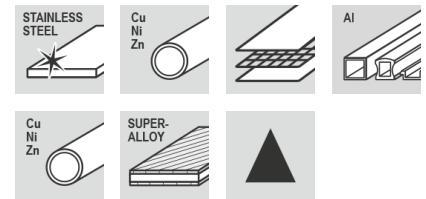

植砂密度 密植砂

柔韧度 硬布

粘接剂 全树脂

大卷宽幅 1.38M

材料

材料用途:

粒度

信息材料

点击下载文件:

优点

- 不锈钢 (SUS 400、300) / 喷气刀片 / 热敏合金 / 低碳钢
- 锤头 / 镍和不锈钢板和卷 / 镍合金涡轮叶片
- 去毛刺锻造和压铸金属
- 220#号可定制

→ [公司介绍](#)

→ [产品](#)

→ [新闻中心](#)

联系我们

河南金太阳科技有限公司